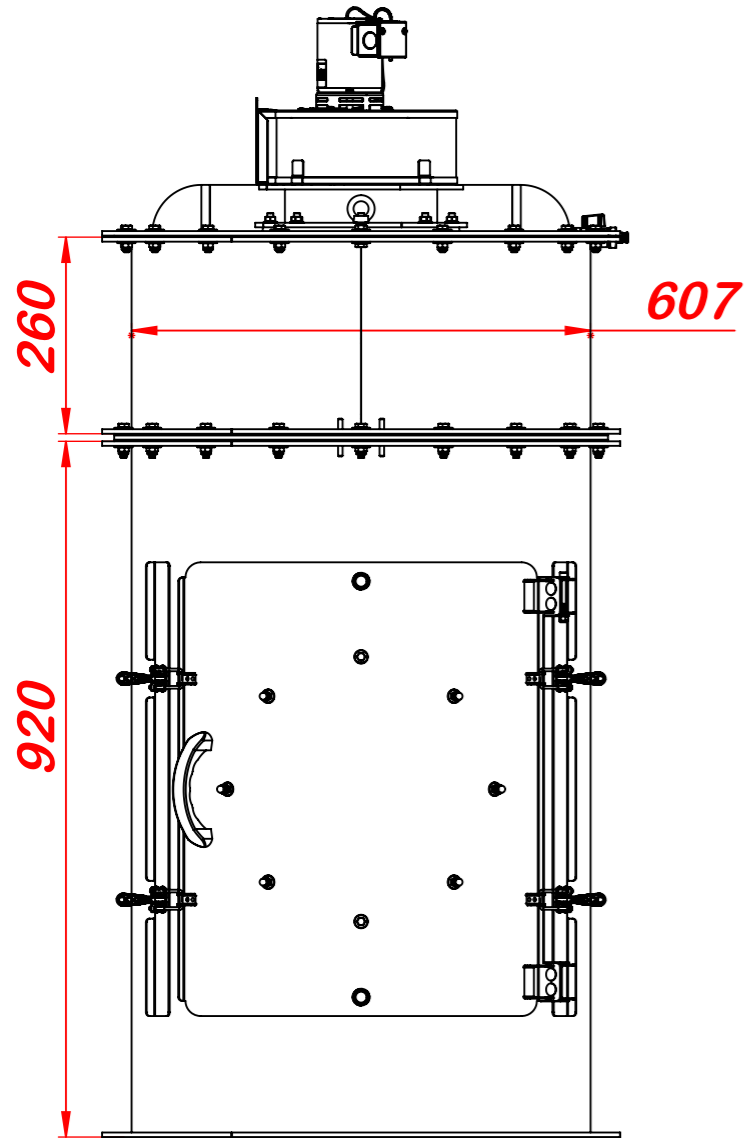

Ø 700

1259

PARÇA NO DSR600-SF FİLTRE MON.

PARÇA ADI DSR600-SF FİLTRE MON.

MALZEME

AGIRLIK GR

ÖLÇEK 1/2 FORMAT A2

AKSİ BELİRTİLMEKÇE TÜM ÖLÇÜLER MİLMETREDİR. TEKNİK RESİM ÜZERİNDEN ÖLÇÜ ALMAYINIZ.