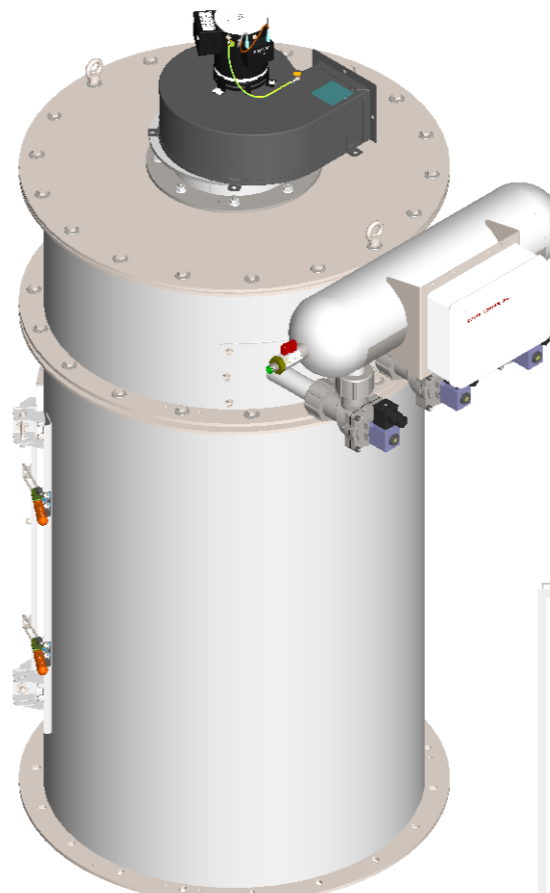

Ø 700

1259

PARÇA NO DSR600-SF FİLTRE MON.

PARÇA ADI DSR600-SF FİLTRE MON.

MALZEME

AGIRLIK GR

ÖLÇEK 1/2 FORMAT A2

AKSİ BELİRTİLMEKÇE TÜM ÖLÇÜLER MİLMETREDİR. TEKNİK RESİM ÜZERİNDEN ÖLÇÜ ALMAYINIZ.