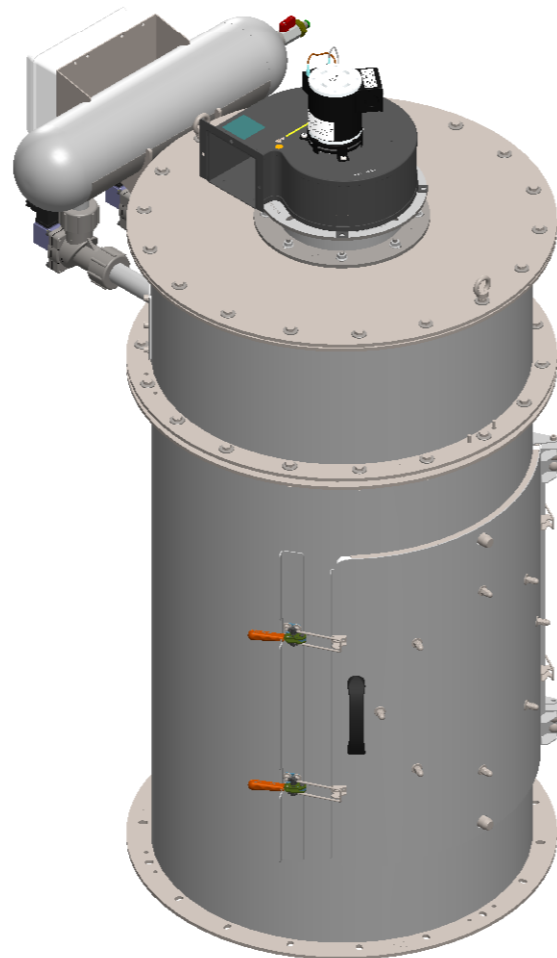

Ø 700

1259

PARÇA NO DSR600-SF FİLTRE MON.

PARÇA ADI DSR600-SF FİLTRE MON.

MALZEME

AGIRLIK GR

ÖLÇEK 1/2 FORMAT A2

AKSİ BELİRTİLMEKÇE TÜM ÖLÇÜLER MİLMETREDİR. TEKNİK RESİM ÜZERİNDEN ÖLÇÜ ALMAYINIZ.