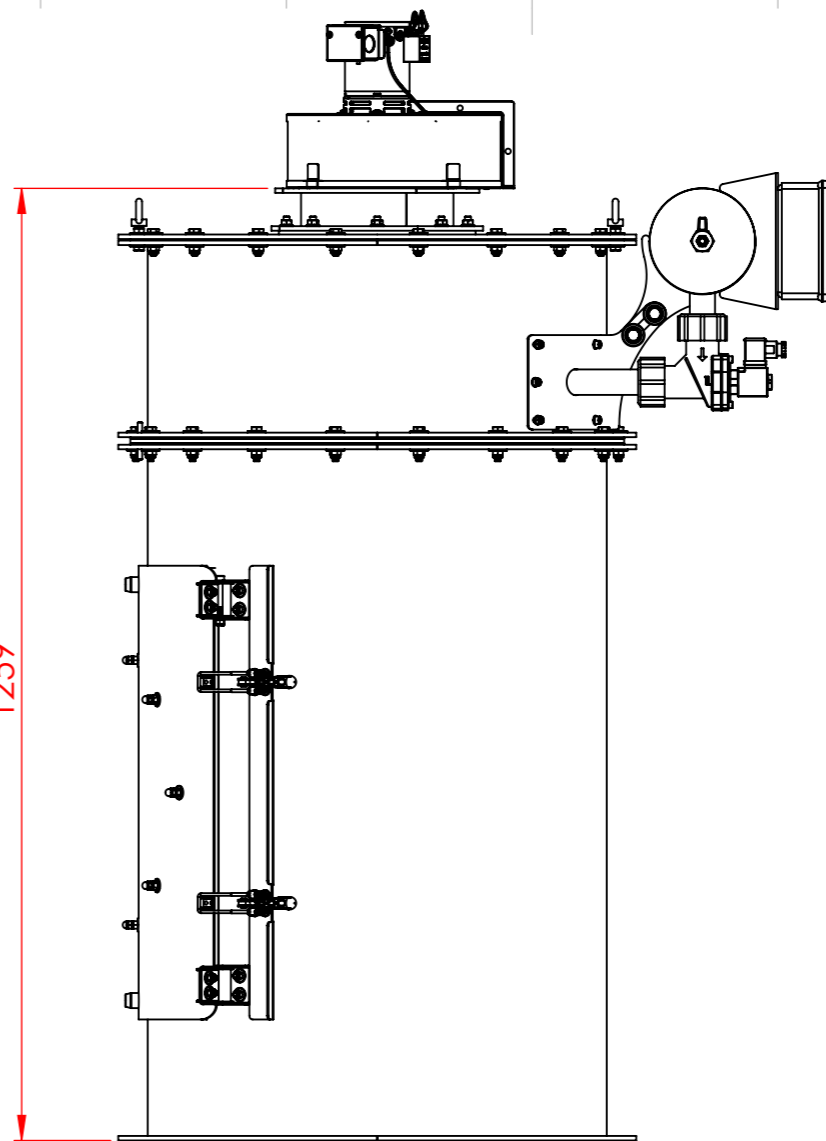

Ø 700

1259

PARÇA NO DSR600-SF FİLTRE MON.

PARÇA ADI DSR600-SF FİLTRE MON.

MALZEME

AGIRLIK GR

ÖLÇEK 1/2 FORMAT A2

AKSİ BELİRTİLMEKÇE TÜM ÖLÇÜLER MİLMETREDİR. TEKNİK RESİM ÜZERİNDEN ÖLÇÜ ALMAYINIZ.