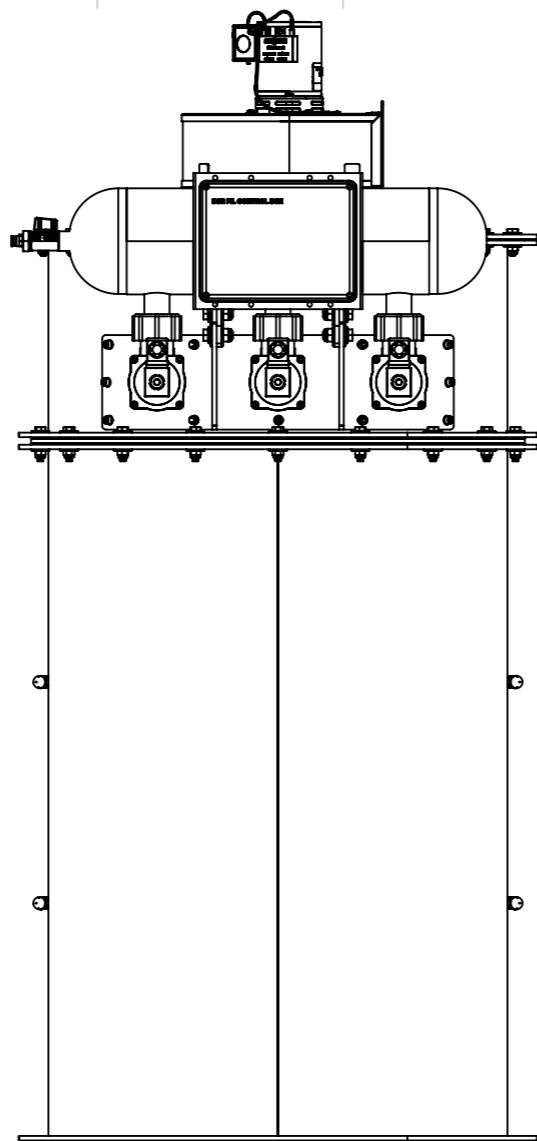

Ø 700

1259

PARÇA NO DSR600-SF FİLTRE MON.

PARÇA ADI DSR600-SF FİLTRE MON.

MALZEME

AGIRLIK GR

ÖLÇEK 1/2 FORMAT A2

AKSİ BELİRTİLMEKÇE TÜM ÖLÇÜLER MİLMETREDİR. TEKNİK RESİM ÜZERİNDEN ÖLÇÜ ALMAYINIZ.